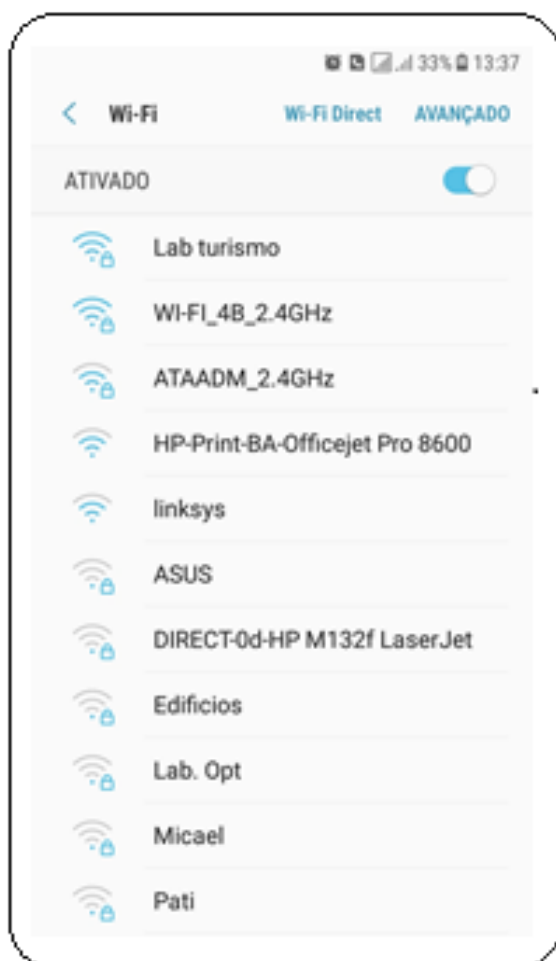

ACESSO ÀS REDES WI-FI - ANDROID

O procedimento a seguir permitirá o acesso às redes wi-fi da FATEC SP, descritas na página anterior. Possibilitará acesso à internet incluindo Facebook e Youtube. O acesso ao aplicativo WhatsApp será possível por meio do app Drony, descrito abaixo.

Os testes e imagens a seguir foram feitas com celular Samsung J5 Metal, Android Nougat v 7.1.1. Caso seu dispositivo seja diferente, localize as configurações equivalentes.

- 1) Abra a tela de acesso às redes WI-FI:

- 2) Selecione a rede desejada, selecione “Reconexão automática”, “Mostrar opções avançadas” e digite a senha (10 números 1):

Configure o Proxy para “Manual”

Em “Nome do Host do proxy”, digite 200.220.10.5 e em “Porta do proxy” digite 3128