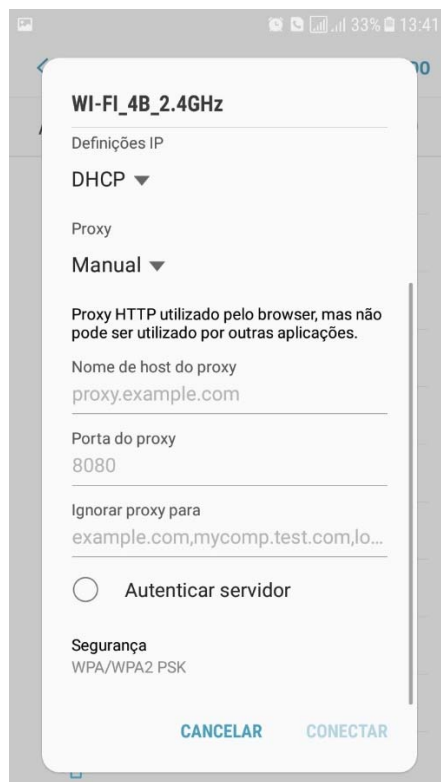

ACESSO ÀS REDES WI-FI - ANDROID

O procedimento a seguir permitirá o acesso às redes wi-fi da FATEC SP, descritas na página anterior. Possibilitará acesso à internet incluindo Facebook e Youtube. O acesso ao aplicativo WhatsApp será possível por meio do app Drony, descrito abaixo.

Os testes e imagens a seguir foram feitas com celular Samsung J5 Metal, Android Nougat v 7.1.1. Caso seu dispositivo seja diferente, localize as configurações equivalentes.

- 1) Abra a tela de acesso às redes WI-FI:

- 2) Selecione a rede desejada, selecione “Reconexão automática”, “Mostrar opções avançadas” e digite a senha (10 números 1):

Configure o Proxy para “Manual”

Em “Nome do Host do proxy”, digite 200.220.10.5 e em “Porta do proxy” digite 3128