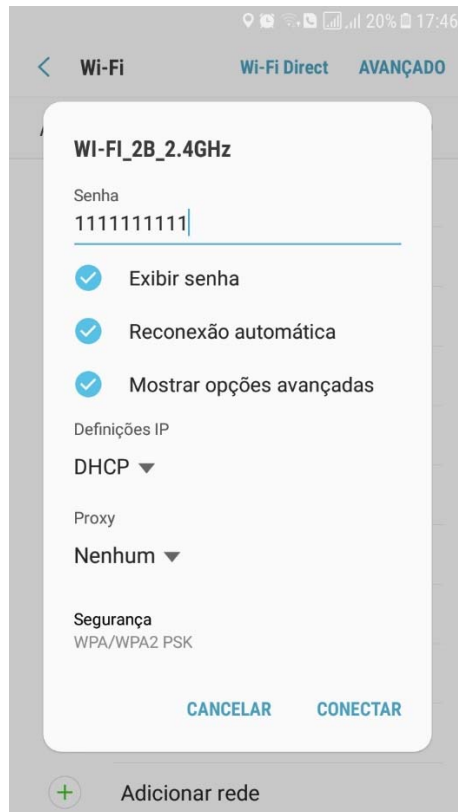

ACESSO ÀS REDES WI-FI - ANDROID

O procedimento a seguir permitirá o acesso às redes wi-fi da FATEC SP, descritas na página anterior. Possibilitará acesso à internet incluindo Facebook e Youtube. O acesso ao aplicativo WhatsApp será possível por meio do app Drony, descrito abaixo.

Os testes e imagens a seguir foram feitas com celular Samsung J5 Metal, Android Nougat v 7.1.1. Caso seu dispositivo seja diferente, localize as configurações equivalentes.

- 1) Abra a tela de acesso às redes WI-FI:

- 2) Selecione a rede desejada, selecione “Reconexão automática”, “Mostrar opções avançadas” e digite a senha (10 números 1):

Configure o Proxy para “Manual”

Em “Nome do Host do proxy”, digite 200.220.10.5 e em “Porta do proxy” digite 3128